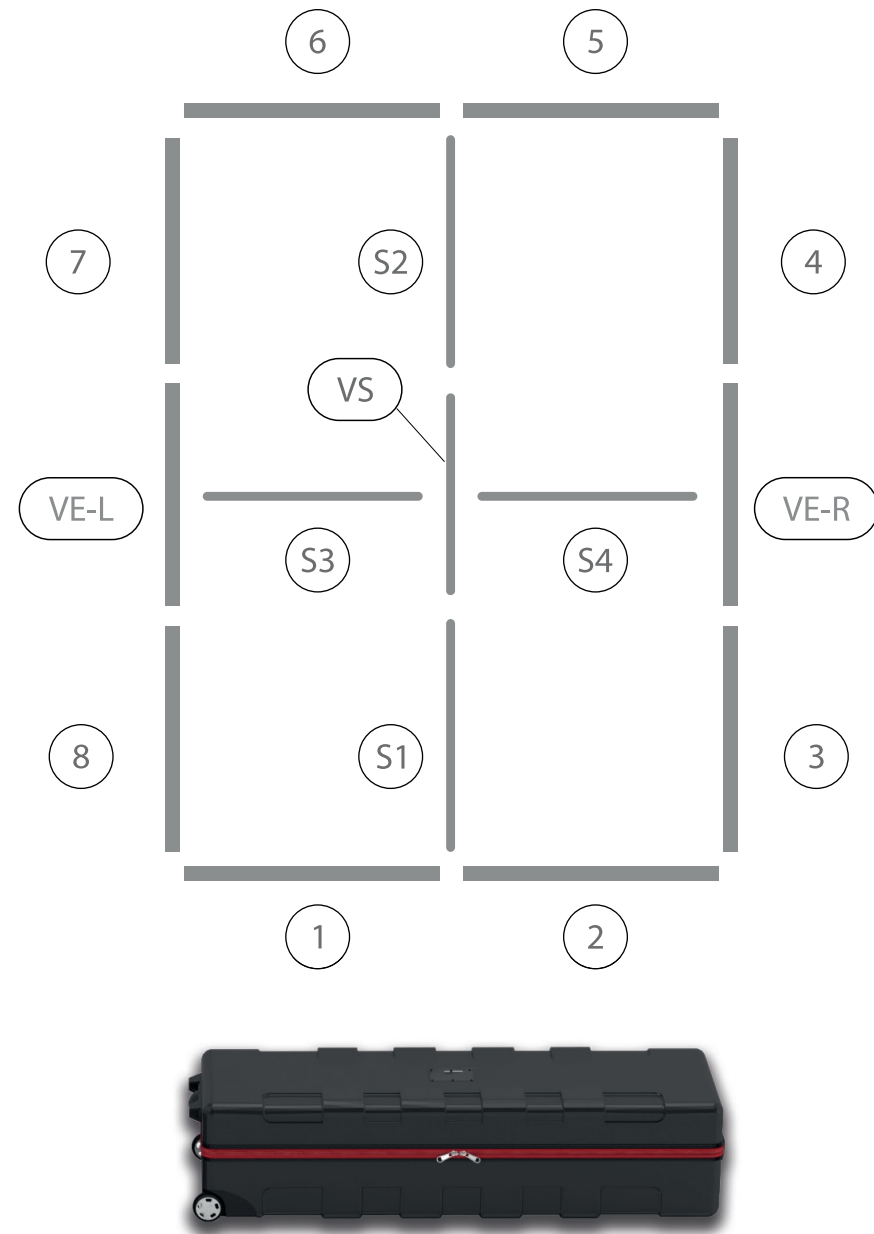

## BIG UP

88 x 248 / 298cm - 100 x 248 / 298cm ..... 4

Aufbauanleitung/set up instruction  
Höhe 200cm/height 200cm

200 x 248 / 298cm ..... 14

Aufbauanleitung/set up instruction  
Höhe 200cm/height 200cm

300 x 248 / 298cm ..... 30

Aufbauanleitung/set up instruction  
Höhe 200cm/height 200cm

400 x 248 / 298cm ..... 48

Aufbauanleitung/set up instruction

500 x 248 / 298cm ..... 50

Aufbauanleitung/set up instruction

1.

2.

3.

4.

5.

6.

1.

2.

7.

9.

8.

10.

11.

12.

15.

16.

17.

200 x 248 / 298cm

**BIG UP**