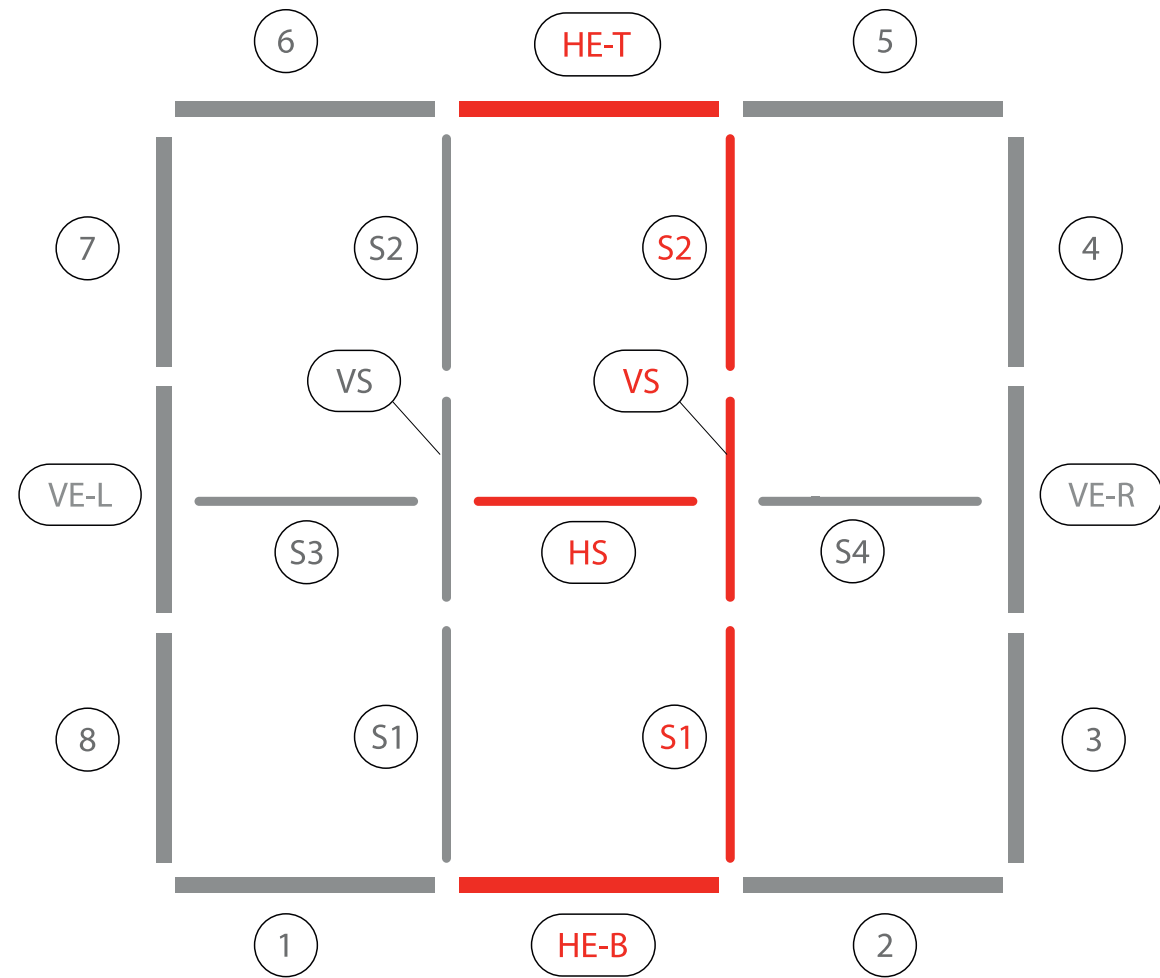

## BIG UP

88 x 248 / 298cm - 100 x 248 / 298cm ..... 4

Aufbauanleitung/set up instruction  
Höhe 200cm/height 200cm

200 x 248 / 298cm ..... 14

Aufbauanleitung/set up instruction  
Höhe 200cm/height 200cm

300 x 248 / 298cm ..... 30

10.

11.

12.

15.

16.

17.

200 x 248 / 298cm

**BIG UP**

27

3.

5.

4.

6.

7.

9.

8.

10.

11.

12.

13.

14.

15.

16.

17.